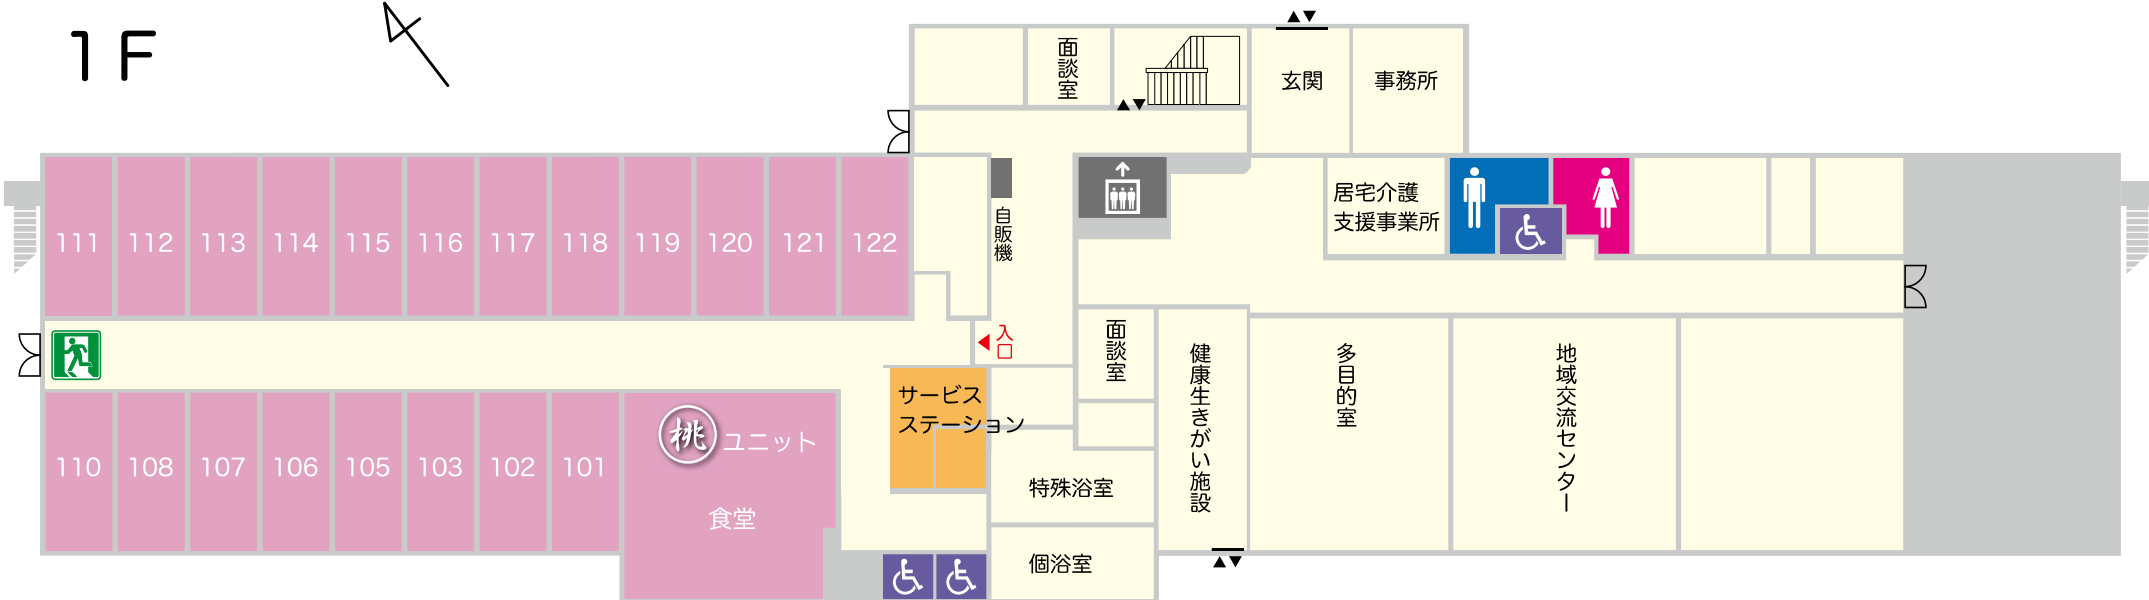

ニツケあすも一宮 弐番館

案内図

1F

2F

非常口

エレベーター

お手洗い