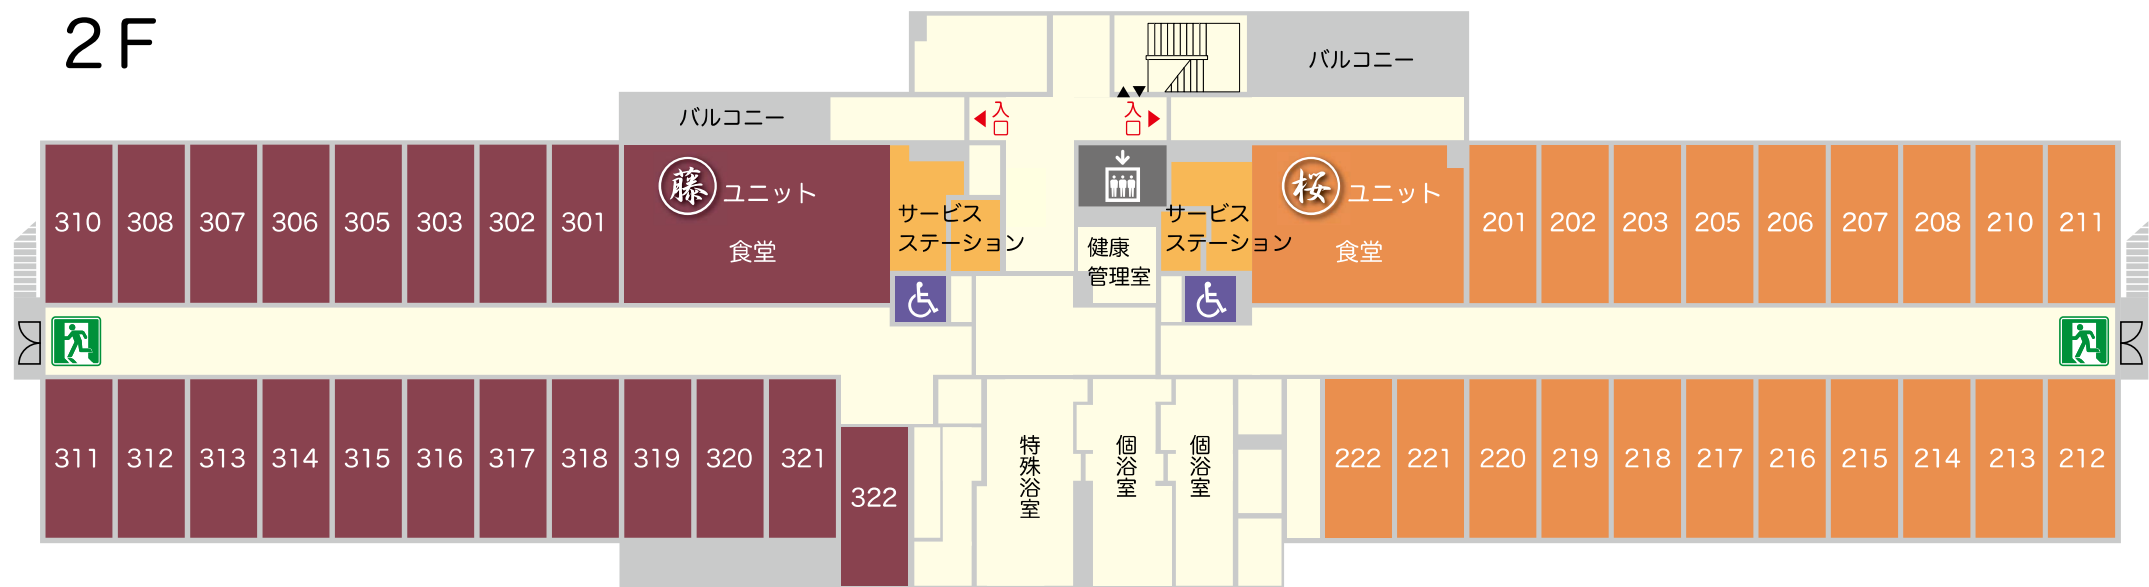

ニツケあすも一宮 弐番館

案内図

1F

2F

非常口

エレベーター

お手洗い